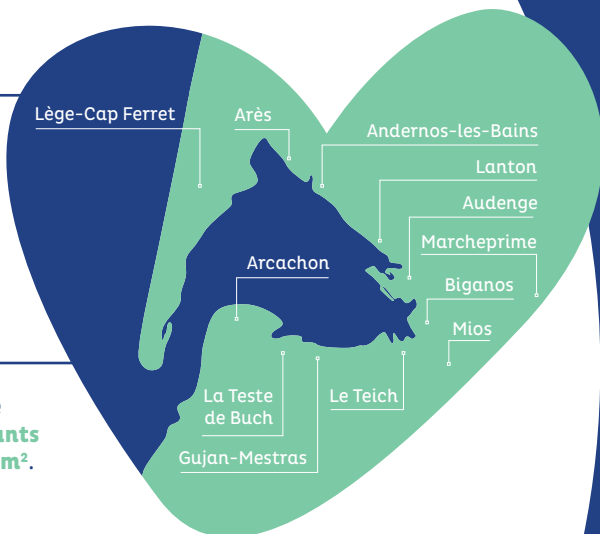

CONNAISSEZ-VOUS

LE SIBA ?

Le SIBA, Syndicat Intercommunal du Bassin d'Arcachon, exerce ses missions sur terre et sur mer à l'échelle des 12 communes (COBAS et COBAN)

Ce territoire représente environ **140 000 habitants** et une surface de **900 km²**.